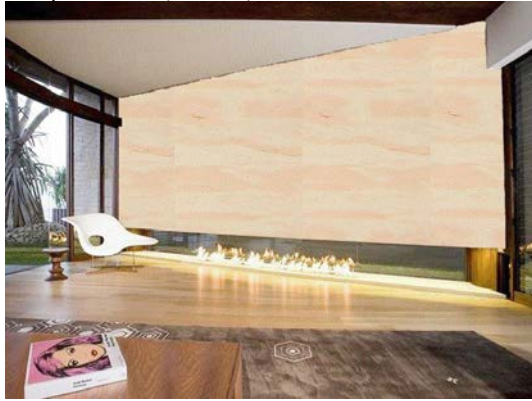

JaDeStone 1045

Parement pierre écologique

JaDestone 1045 Est un revêtement de finition décorative en pierre naturelle appelé également placage pierre. Il se présente par lot de 6 plaques de 0,59m X 0,29m en fibres naturelles maillée et renforcées recouvert de pierre naturelle.

Liant est fixateur sont naturel sans solvant.

* Prix départ usine (2018/04)

Référence :	1045
Consommation :	env. 1,02 m² / carton
Poids net :	env. 2,5 kg.
Prix* TTC du carton :	72,93 €
Prix* TTC au m²:	env. 70,80 €

UTILISATION : Convient à tous types de support en **intérieur** comme en **extérieur** avec une planimétrie conforme au DTU. Enduit plâtre, chaux, béton lisse, Placoplatre, Fermacell, carrelage, crépis, OSB, etc....

L'utilisation en locaux humides est possible. Une protection de finition est conseillée.

Application : les plaques encollées généreusement avec nos colles spéciales sont plaquées selon le résultat souhaité verticalement, horizontalement ou en oblique, sur le support préparé.

Un effet de joints ou non peut être obtenu selon positionnement des plaques.

Maroufler toute la surface pour uniformiser la colle et supprimer les bulles éventuelles.

Nettoyer à l'éponge humide tout excès de colle sortant des bords avant 10 mn.

Séchage : la durée de séchage est d'un minimum de 24h

Divers : Les découpes se font au cutter. Les angles et arrondis peuvent être facilement recouvert. Voir la notice technique de mise en œuvre.

Après la pose : Après séchage complet, si vous avez choisie une pose avec joints apparents, ceux-ci peuvent être traités comme des joints carrelages à l'aide d'un mortier standard.

Après séchage complet, il est recommandé de protéger les feuilles de pierre avec une imprégnation stabilisatrice ou un vernis (dans les pièces d'eau)

S'agissant de composants naturels et pour des raisons d'impression, il peut exister de légères variations entre les représentations ci-dessus et les décors originaux. Nos conseillers sont à votre disposition.

+33 (0)468.632.867

JaDecor®
Enduits décoratifs écologiques