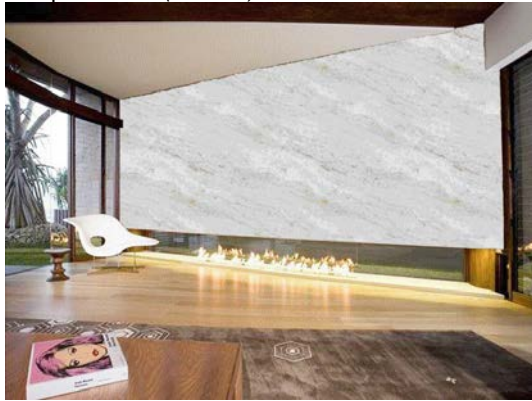

JaDeStone 1041

Parement pierre écologique

JaDestone 1041 Est un revêtement de finition décorative en pierre naturelle appelé également placage pierre. Il se présente par lot de 6 plaques de 0,59m X 0,29m en fibres naturelles maillée et renforcées recouvert de pierre naturelle.

Liant est fixateur sont naturel sans solvant.

* Prix départ usine (2018/04)

Référence :	1041
Consommation :	env. 1,02 m² / carton
Poids net :	env. 2,5 kg.
Prix* TTC du carton :	72,93 €
Prix* TTC au m²:	env. 70,80 €

UTILISATION : Convient à tous types de support en **intérieur** comme en **extérieur** avec une planimétrie conforme au DTU. Enduit plâtre, chaux, béton lisse, Placoplatre, Fermacell, carrelage, crépis, OSB, etc....

L'utilisation en locaux humides est possible. Une protection de finition est conseillée.

Application : les plaques encollées généreusement avec nos colles spéciales sont plaquées selon le résultat souhaité verticalement, horizontalement ou en oblique, sur le support préparé.

Un effet de joints ou non peut être obtenu selon positionnement des plaques.

Maroufler toute la surface pour uniformiser la colle et supprimer les bulles éventuelles.

Nettoyer à l'éponge humide tout excès de colle sortant des bords avant 10 mn.

Séchage : la durée de séchage est d'un minimum de 24h

Divers : Les découpes se font au cutter. Les angles et arrondis peuvent être facilement recouvert. Voir la notice technique de mise en œuvre.

Après la pose : Après séchage complet, si vous avez choisie une pose avec joints apparents, ceux-ci peuvent être traités comme des joints carrelages à l'aide d'un mortier standard.

Après séchage complet, il est recommandé de protéger les feuilles de pierre avec une imprégnation stabilisatrice ou un vernis (dans les pièces d'eau)

S'agissant de composants naturels et pour des raisons d'impression, il peut exister de légères variations entre les représentations ci-dessus et les décors originaux. Nos conseillers sont à votre disposition.

+33 (0)468.632.867

JaDecor®
Enduits décoratifs écologiques