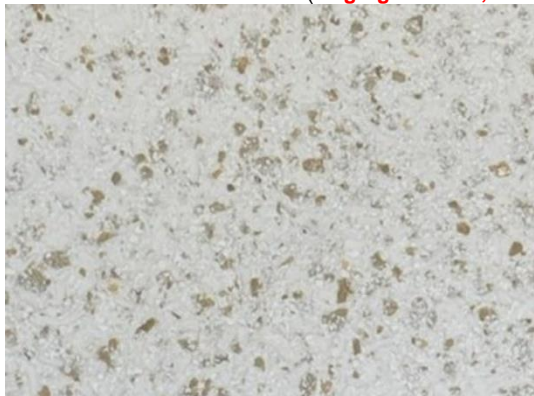

AMSTERDAM 15 Cristal

Enduit certifié écologique à fibres moyenne

AMSTERDAM 15 Est un enduit décoratif à base de pulpe de coton et 1ère coupe écologique (98%) mélangé à des effets cristal

La cellulose est le liant naturel et l'accrocheur.

Référence :	AMS 15
Consommation** :	env. 3,3 m² / sachet
Poids sachet :	env. 700g.
Prix* TTC du sachet :	72,12 €
Prix* TTC au m² (habitat) :	env. 21,85 €

* Prix départ usine (2022/02)

** Consommation en habitation (vaigrage : env. 2,5 m² / sachets)

Echantillons gratuit sur demande