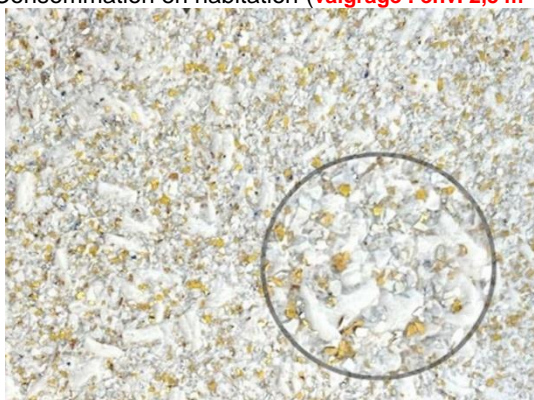

AMSTERDAM 01 Or & Argent

Enduit certifié écologique à fibres moyenne

AMSTERDAM 01 Est un enduit décoratif à base de pulpe de coton et 1ère coupe roulé écologique (98%) mélangé à des effets or et argent.

La cellulose est le liant naturel et l'accrocheur.

Référence :	AMS 01
Consommation** :	env. 3,3 m² / sachet
Poids sachet :	env. 700g.
Prix* TTC du sachet :	72,12 €
Prix* TTC au m² (habitat) :	env. 21,85 €

* Prix départ usine (2022/02)

** Consommation en habitation (vaigrage : env. 2,5 m² / sachets)

Echantillons gratuit sur demande