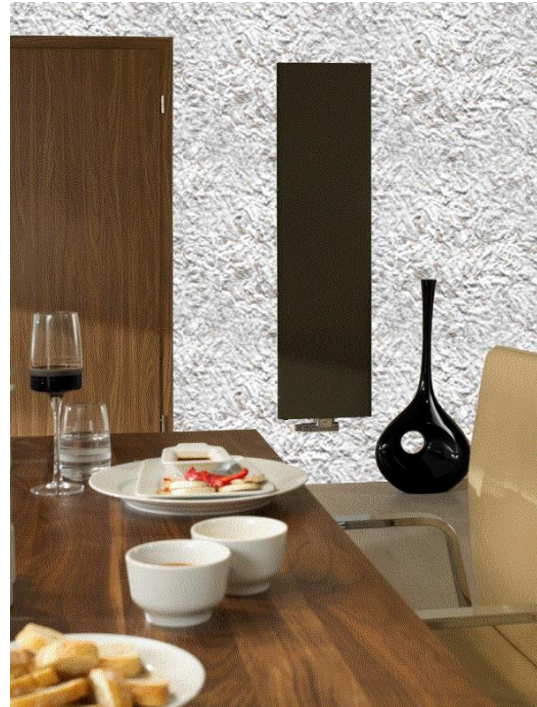

UTILISATION : Convient à tous types de murs et plafonds en habitat ainsi que pour le nautisme même avec une planimétrie douteuse, fissures. Enduit plâtre, chaux, béton, placoplâtre, Fermacell, prédalle, OSB, maçonnerie béton cellulaire, carrelages, lambris etc....

L'utilisation directe sur des isolants du type STEICO est possible

Conseillé dans les locaux humides ou locaux bruyant (salle de bains, spa, vaigrage de bateaux, piscines, Cinéma, studio d'enregistrement, écoles, salles publics, ERP, etc...) sur murs et plafonds

APPLICATION : l'application se fait au plateau ou mécaniquement avec une pompe péristaltique du type INOMAT M8 sur tout type de support préparé avec notre peinture Löva Selon la nature des supports, l'absorption devra être régulée avec une couche d'impression Löti pour permettre un séchage régulier et éviter ainsi l'apparition de nuances et taches.

SÉCHAGE : la durée de séchage ne devra en aucun cas dépasser 5 jours

Des centaines d'autres décors peuvent être obtenus en modifiant les dosages, les composants et les colorants naturels

S'agissant de composants naturels et pour des raisons d'impression, il peut exister de légères variations entre les représentations ci-dessus et les décors originaux. Tous les décors sont miscibles entre eux et peuvent être personnalisés par adjonctions d'effets, tonners et peintures silk. Nos conseillers sont à votre disposition.

+33 (0)468.632.867

JaDecor®
Enduits décoratifs écologiques