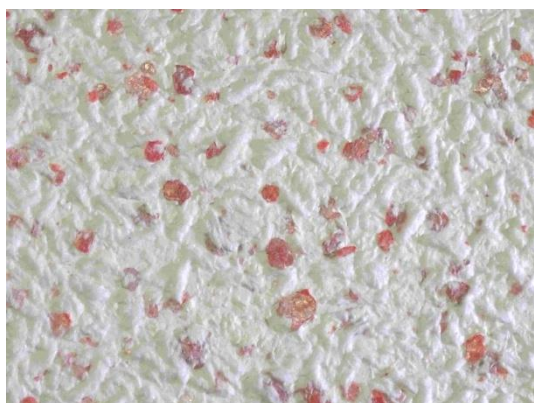

SILVANA 30 Blanc rouge

Enduit certifié écologique à fibres longues rouge

SILVANA 30 Est un enduit décoratif à base de coton écologique pleine fleur (98%) mélangé à des fibres textiles crème, sable, fibres végétales et mica rouge, brillant cristal.

La cellulose est le liant naturel et l'accrocheur.

Référence :	SILVANA 30
Consommation** :	env. 3,3 m² / sachet
Poids sachet :	env. 650g.
Prix* TTC du sachet :	50,95 €

Prix* TTC au m² (habitat) :	env. 15,44 €

* Prix départ usine (2021/01)

** Consommation en habitation (vaigrage : env. 2,5 m² / sachets)

Echantillons gratuit sur demande