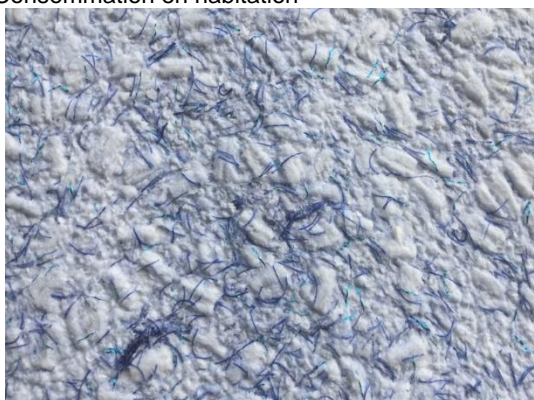

OCEAN 07 Bleu

Enduit écologique à fibres mixtes/divers bleu

OCEAN 07 Est un enduit décoratif à base de coton naturel pleine fleur (92%) mélangé à des fibres végétales et textiles pastel, fils bleu.

La cellulose est le liant naturel et l'accrocheur.

Echantillons gratuit sur demande

UTILISATION : Convient à tous types de murs et plafonds en habitat avec une planimétrie moyenne, micro fissures. Enduit plâtre, chaux, béton, placoplâtre, Fermacell, prédalle, OSB, maçonnerie béton cellulaire, carrelages, lambris etc....

Les structures les plus longues peuvent être utilisées dans les locaux humides (salle de bains, spa, vaigrage de bateaux, piscines, etc...) sur murs et plafonds

APPLICATION : l'application se fait au plateau ou mécaniquement avec une pompe péristaltique du type INOMAT M8 sur tout type de support préparé avec notre peinture Löva. Selon la nature des supports, l'absorption devra être régulée avec une couche d'impression Löti pour permettre un séchage régulier et éviter ainsi l'apparition de nuances et taches.