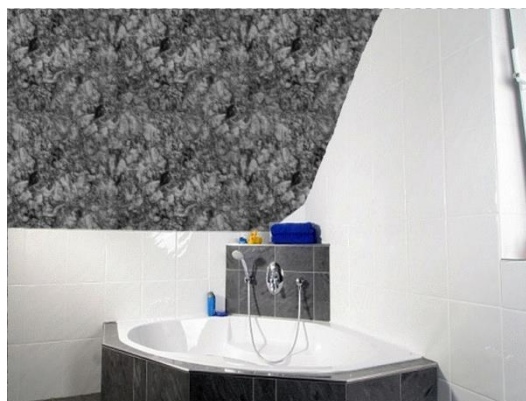

JANINA 10 Noir

Enduit certifié écologique à fibres longues noir

JANINA 10 Est un enduit décoratif à base de coton écologique pleine fleur (98%) mélangé à des fibres textiles noir et anthracite, cristallin marbre.

La cellulose est le liant naturel et l'accrocheur.

Référence :	JANINA 10
Consommation** :	env. 3,3 m² / sachet
Poids sachet :	env. 700g.
Prix* TTC du sachet :	79,57 €
Prix* TTC au m ² (habitat) :	env. 24,11 €

* Prix départ usine (2021/01)

** Consommation en habitation (vaigrage : env. 2,5 m² / sachets)

Echantillons gratuit sur demande

UTILISATION : Convient à tous types de murs et plafonds en habitat ainsi que pour le nautisme même avec une planimétrie douteuse, fissures. Enduit plâtre, chaux, béton, placoplâtre, Fermacell, prédalle, OSB, maçonnerie béton cellulaire, carrelages, lambris etc....