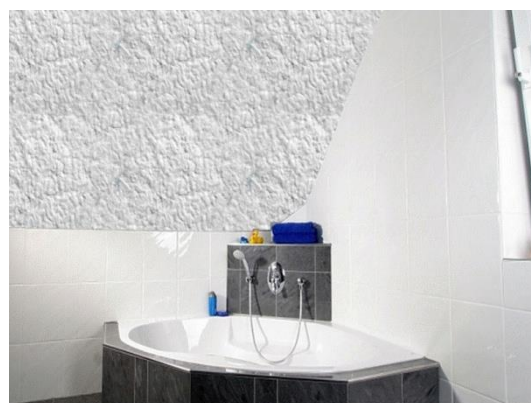

JANINA 5 Bleu clair

Enduit certifié écologique à fibres longues bleu

JANINA 5 Est un enduit décoratif à base de coton écologique pleine fleur (98%) mélangé à des fibres textiles bleu, cristallin marbre.

La cellulose est le liant naturel et l'accrocheur.

Référence :	JANINA 5
Consommation** :	env. 3,3 m² / sachet
Poids sachet :	env. 700g.
Prix* TTC du sachet :	79,57 €
Prix* TTC au m ² (habitat) :	env. 24,11 €

* Prix départ usine (2021/01)

** Consommation en habitation (vaigrage : env. 2,5 m² / sachets)

Echantillons gratuit sur demande

UTILISATION : Convient à tous types de murs et plafonds en habitat ainsi que pour le nautisme même avec une planimétrie douteuse, fissures. Enduit plâtre, chaux, béton, placoplâtre, Fermacell, prédalle, OSB, maçonnerie béton cellulaire, carrelages, lambris etc....