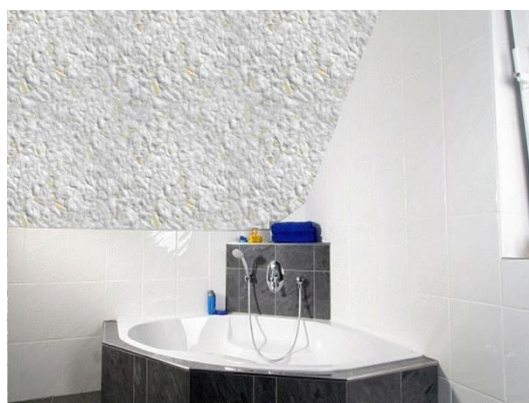

JANINA 4A1 Jaune

Enduit certifié écologique à fibres longues jaune

JANINA 4A1 Est un enduit décoratif à base de coton écologique pleine fleur (98%) mélangé à des fibres textiles jaune, cristallin marbre.

La cellulose est le liant naturel et l'accrocheur.

| | |
|---|--|
| Référence : | JANINA 4A1 |
| Consommation** : | env. 3,3 m² / sachet |
| Poids sachet : | env. 700g. |
| Prix* TTC du sachet : | 79,57 € |
| Prix* TTC au m ² (habitat) : | env. 24,11 € |

* Prix départ usine (2021/01)

** Consommation en habitation (vaigrage : env. 2,5 m² / sachets)

Echantillons gratuit sur demande

UTILISATION : Convient à tous types de murs et plafonds en habitat ainsi que pour le nautisme même avec une planimétrie douteuse, fissures. Enduit plâtre, chaux, béton, placoplâtre, Fermacell, prédalle, OSB, maçonnerie béton cellulaire, carrelages, lambris etc....