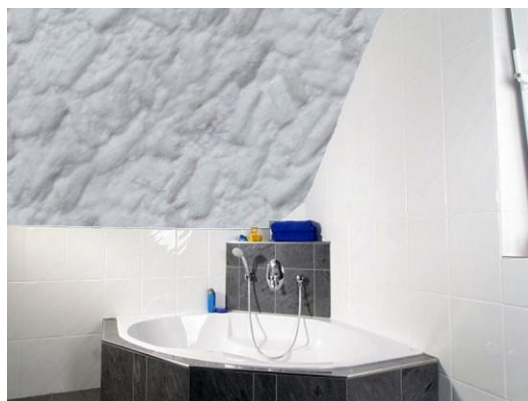

# JANINA 1N Gris clair

Enduit certifié écologique à fibres longues gris clair

**JANINA 1N** Est un enduit décoratif à base de coton écologique pleine fleur (98%) mélangé à des fibres textiles gris clair, cristallin marbre.

La cellulose est le liant naturel et l'accrocheur.

|   |                                  |
|---|----------------------------------|
| Référence :                             | <b>JANINA 1N</b>                 |
| Consommation** :                        | env. 3,3 m <sup>2</sup> / sachet |
| Poids sachet :                          | env. 700g.                       |
| Prix* TTC du sachet :                   | 79,57 €                          |
| Prix* TTC au m <sup>2</sup> (habitat) : | env. <b>24,11€</b>               |

\* Prix départ usine (2021/01)

\*\* Consommation en habitation (vaigrage : env. 2,5 m<sup>2</sup> / sachets)

Echantillons gratuit sur demande

**UTILISATION :** Convient à tous types de murs et plafonds en habitat ainsi que pour le nautisme même avec une planimétrie douteuse, fissures. Enduit plâtre, chaux, béton, placoplâtre, Fermacell, prédalle, OSB, maçonnerie béton cellulaire, carrelages, lambris etc....

L'utilisation directe sur des isolants du type STEICO est possible

Conseillé dans les locaux humides ou locaux bruyant (salle de bains, spa, vaigrage de bateaux, piscines, Cinéma, studio d'enregistrement, écoles, salles publics, ERP, etc...) sur murs et plafonds