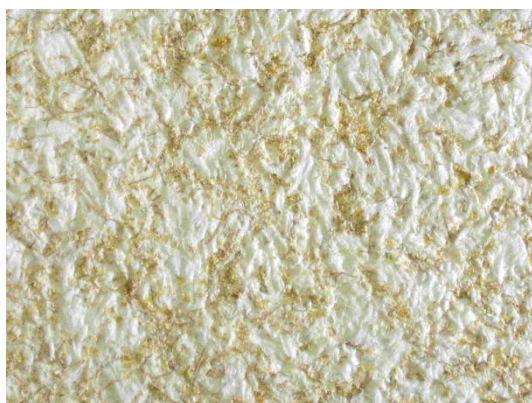

DORINA 3 Blanc beige jaune

Enduit certifié écologique à fibres longues beige

DORINA 3 Est un enduit décoratif à base de coton écologique cardé/roulé (98%) mélangé à des fibres textiles beige, crème et jaune et fibres végétales, bois épineux.

La cellulose est le liant naturel et l'accrocheur.

* Prix départ usine (2021/01)

** Consommation en habitation (vaigrage : env. 2,5 m² / sachets)

Référence :	DORINA 3
Consommation** :	env. 3,3 m² / sachet
Poids sachet :	env. 700g.
Prix* TTC du sachet :	79,92 €

Prix* TTC au m² (habitat) :	env. 24,22 €

Echantillons gratuit sur demande