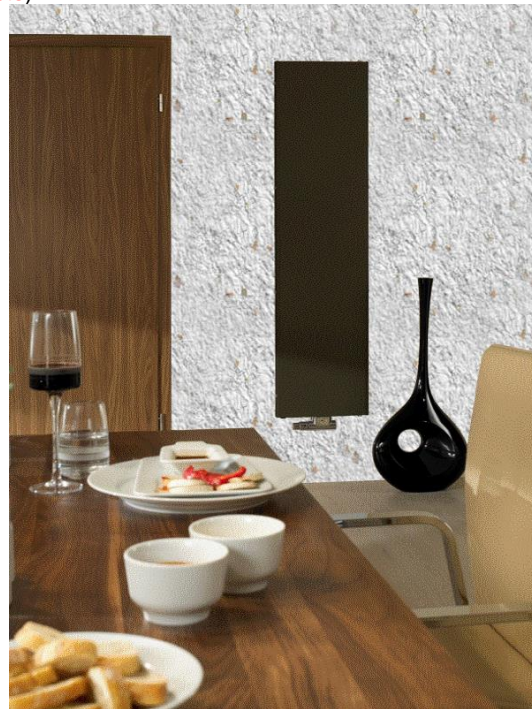

UTILISATION : Convient à tous types de murs et plafonds en habitat ainsi que pour le nautisme même avec une planimétrie douteuse, fissures. Enduit plâtre, chaux, béton, placoplâtre, Fermacell, prédalle, OSB, maçonnerie béton cellulaire, carrelages, lambris etc....

L'utilisation directe sur des isolants du type STEICO est possible

Conseillé dans les locaux humides ou locaux bruyant (salle de bains, spa, vaigrage de bateaux, piscines, Cinéma, studio d'enregistrement, écoles, salles publics, ERP, etc...) sur murs et plafonds

APPLICATION : l'application se fait au plateau ou mécaniquement avec une pompe péristaltique du type INOMAT M8 sur tout type de support préparé avec notre peinture Löva Selon la nature des supports, l'absorption devra être régulée avec une couche d'impression Löti pour permettre un séchage régulier et éviter ainsi l'apparition de nuances et taches.

SÉCHAGE : la durée de séchage ne devra en aucun cas dépasser 5 jours

Des centaines d'autres décors peuvent être obtenus en modifiant les dosages, les composants et les colorants naturels

S'agissant de composants naturels et pour des raisons d'impression, il peut exister de légères variations entre les représentations ci-dessus et les décors originaux. Tous les décors sont miscibles entre eux et peuvent être personnalisés par adjonctions d'effets, tonners et peintures silk. Nos conseillers sont à votre disposition.

+33 (0)468.632.867

JaDecor®
Enduits décoratifs écologiques