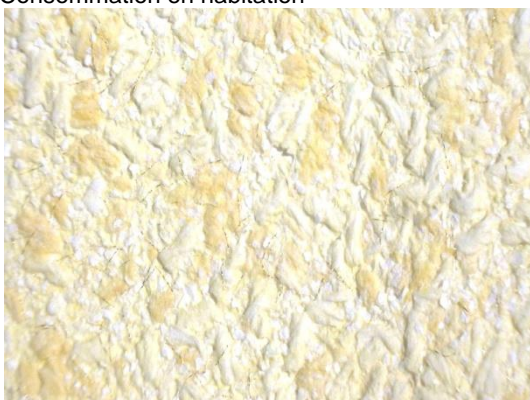

DECOR SPECIAL. 122 Jaune

Enduit écologique à fibres mixtes/divers jaune

DECOR 122 Est un enduit décoratif à base de coton naturel 1ère coupe (95%) mélangé à des fibres textiles jaunes, des fils jaune et or brillants. La cellulose est le liant naturel et l'accrocheur.

Référence :	SPECIAL 122
Consommation** :	env. 3,3 m² / sacchet
Poids sacchet :	env. 700g.
Prix* TTC du sacchet :	79,57 €
Prix* TTC au m² (habitat) :	env. 24,11 €

* Prix départ usine (2021/01)

** Consommation en habitation

Echantillons gratuit sur demande