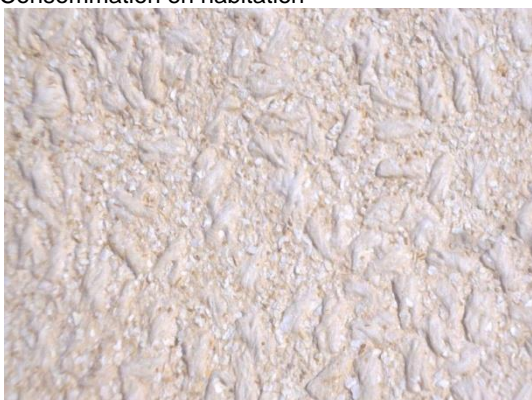

DECOR SPECIAL. 121 Mauves

Enduit écologique à fibres mixtes/divers

DECOR 121 Est un enduit décoratif à base de coton naturel 1ère coupe (95%) mélangé à des fibres textiles mauves, des poudres minérales brunes.

La cellulose est le liant naturel et l'accrocheur.

Référence :	SPECIAL 121
Consommation** :	env. 3,3 m² / sacchet
Poids sacchet :	env. 700g.
Prix* TTC du sacchet :	79,57 €
Prix* TTC au m² (habitat) :	env. 24,11 €

* Prix départ usine (2021/01)

** Consommation en habitation

Echantillons gratuit sur demande