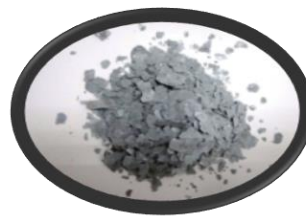

Référence : **E44**

COMPOSANT DECORATIF : Mica Anthracite

E44 Paillettes minérales mica Anthracite à ajouter aux cotons.

Référence :	E44
Consommation:	env. 30g / sachet coton
Poids sachet :	env. 30g.
Prix* TTC du sachet	18,60 €

Mélange des effets

Pour obtenir une répartition homogène des effets mélanger à sec avec le coton avant de floconner l'ensemble dans l'eau..

Pour personnaliser vos décors, des centaines de combinaisons à mélanger aux cotons sont possibles

Effets décoratifs : Paillettes, fils, fibres végétales, minérales, micas, nacres laines, etc..

Colorants naturel plus de 200 couleurs déclinés en d'innombrables teintes.

DEVIS GRATUIT sur demande à : jadecor@sfr.fr